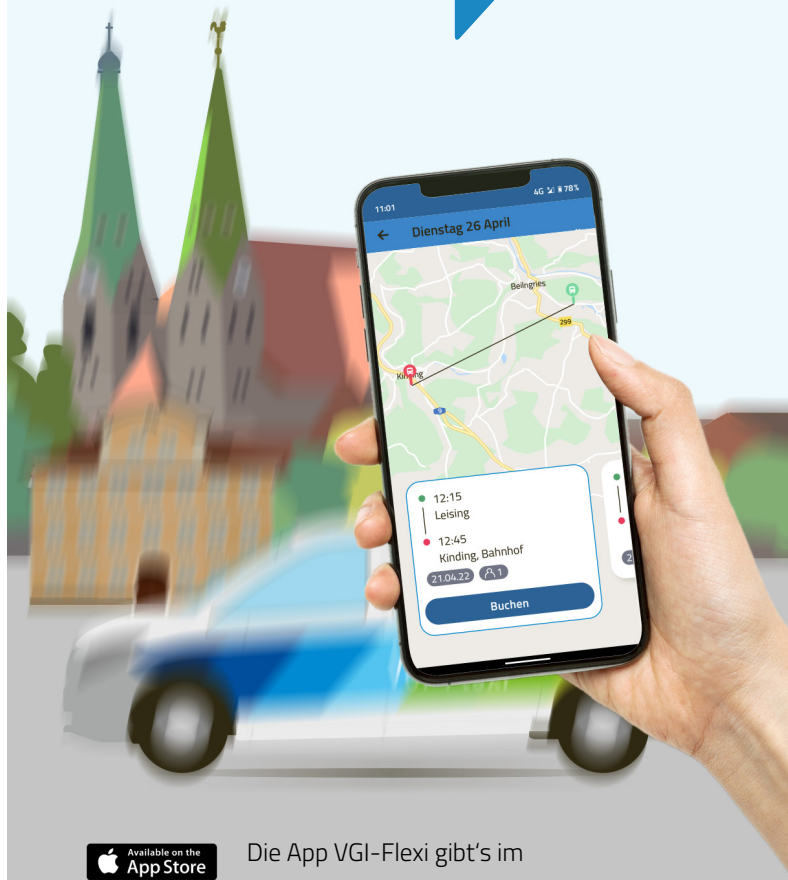

Beilngries, Freibad
Paulushofen, Am Haar
Paulushofen, Spielplatz
Paulushofen, Dorfstraße
Neuzell, Feuerwehr
Irfersdorf, Am Kirchplatz
Grampersdorf, Kirchstraße
Grampersdorf, Landstraße
Grampersdorf, Gewerbegebiet
Aschbuch, Altenzeller Weg
Aschbuch, Lindenstraße
Aschbuch, Waldsiedlung
Kirchbuch
Arnbuch
Wolfsbuch, Am Schacher
Wolfsbuch, Fuchsgasse
Eglofsdorf, Ortskern
Eglofsdorf, B 299
Amtmannsdorf
Kottingwörth, Mühlleite
Kottingwörth, Im Hub
Kottingwörth, Dietfurter Straße
Kottingwörth, Alte Salzstraße
Leising, ABG Tagungszentrum
Leising
Kevenhüll, Kirche
Oberndorf, Kirche
Oberndorf, Feuerwehr
Gösselthal
Biberbach
Plankstetten, Biberbacher Straße
Litterzhofen, Kirche
Wiesenhofen, Kirche
Kaldorf

Buchen Sie das VGI-Flexi bequem per App, online oder telefonisch!

Die App VGI-Flexi gibt's im [App Store](#) und bei [Google Play](#).

Alternativ QR-Code scannen und buchen auf flexi.vgi.de

Ein Projekt des **Landkreises Eichstätt** und seiner Partner:

So flexibel und bequem wie nie zuvor.

VGI-Flexi – das neue Mobilitätsangebot für Beilngries, Kinding und Plankstetten